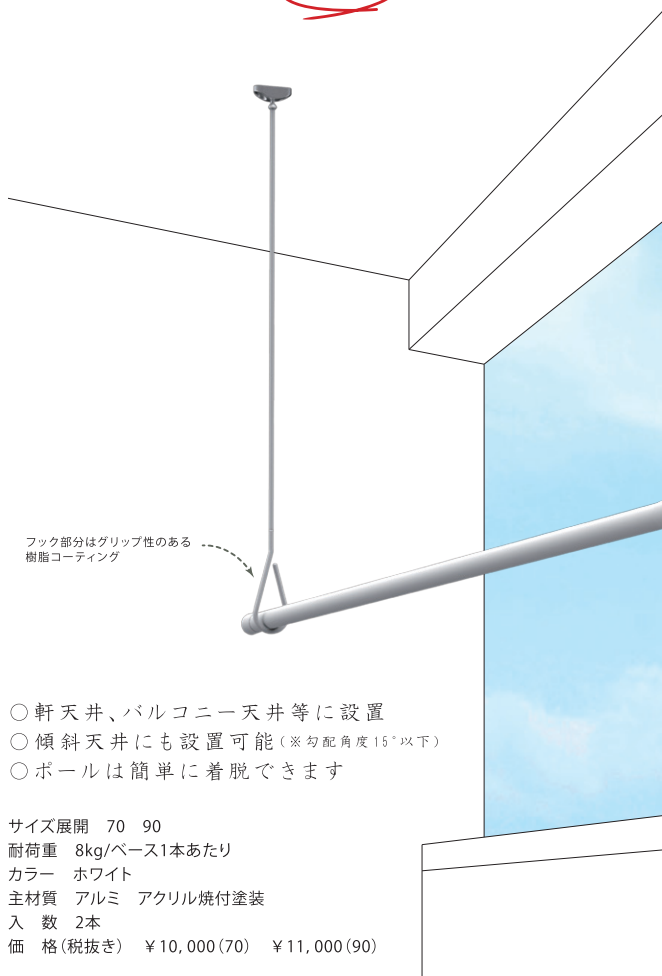

軒天取付けタイプ

**NEW**

2022年5月発売予定

- 軒天井、バルコニー天井等に設置
- 傾斜天井にも設置可能(※勾配角度15°以下)
- ポールは簡単に着脱できます

サイズ展開 70 90  
 耐荷重 8kg/ベース1本あたり  
 カラー ホワイト  
 主材質 アルミ アクリル焼付塗装  
 入数 2本  
 価格(税抜き) ¥10,000(70) ¥11,000(90)

NPB series

腰壁・手摺取付けタイプ 上下可動式

サイズ展開 NPB-50M NPB-50L  
 耐荷重 15kg/本 入数 2本  
 カラー シルバー ブラック ステンカラー ホワイト  
 主材質 アルミダイカスト アクリル焼付塗装(アーム)  
 アルミ形材 アルマイト仕上げ(ポール)  
 価格(税抜き) ¥12,500(NPB-50M) ¥15,000(ホワイト)  
 ¥15,000(NPB-50L) ¥17,500(ホワイト)