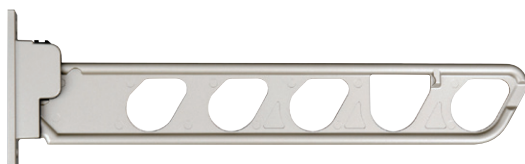

腰壁・手摺取付けタイプ 上下可動式

サイズ展開 NPB-50M NPB-50L  
 耐荷重 15kg/本 入数 2本  
 カラー シルバー ブラック ステンカラー ホワイト  
 主材質 アルミダイカスト アクリル焼付塗装(アーム)  
 アルミ形材 アルマイト仕上げ(ポール)  
 価格(税抜き) ¥12,500(NPB-50M) ¥15,000(ホワイト)  
 ¥15,000(NPB-50L) ¥17,500(ホワイト)

NPB-50M ブラック

NKE series

腰壁・手摺取付けタイプ 縦収納式

サイズ展開 NKE-65 NKE-50J NKE-50M NKE-35 ●スイング収納  
 耐荷重 25kg/本  
 カラー シルバー ブラック ステンカラー  
 ダークブロンズ ホワイト  
 主材質 アルミダイカスト アクリル焼付塗装  
 価格(税抜き) NKE-65 ¥7,200  
 NKE-50J ¥5,500  
 NKE-50M ¥5,500  
 NKE-35 ¥5,000

収納時の出幅を抑え空間を広く使えます。スイングは左右どちら側にも作動します。

■NKE-50J 標準納まり用

NKC series

窓壁取付けタイプ 収納式

サイズ展開 NK-50 NK-70 ●角度調整  
 耐荷重 25kg/本  
 カラー シルバー ブラック ステンカラー  
 ダークブロンズ ホワイト  
 主材質 アルミダイカスト アクリル焼付塗装  
 価格(税抜き) NK-70 ¥7,200  
 NK-50 ¥5,500