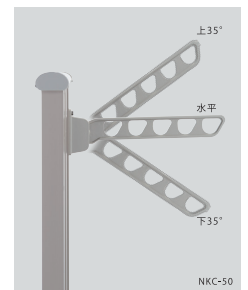

NKE series

腰壁・手摺取付けタイプ 縦収納式

サイズ展開	NKE-65 NKE-50J NKE-50M NKE-35 ●スイング収納
耐荷重	25kg/本 入数 2本
カラー	シルバー ブラック ステンカラー ダークブロンズ ホワイト
主材質	アルミダイカスト アクリル焼付塗装
価格(税抜き)	[NKE-65] ¥8,800 [NKE-50J] ¥6,700 [NKE-50M] ¥6,700 [NKE-35] ¥6,200

収納時の出幅を抑え空間を広く使えます。スイングは左右どちら側にも作動します。

■NKE-50J 標準納まり用

NKC series

窓壁取付けタイプ 収納式

サイズ展開	NKC-50 NKC-70
耐荷重	25kg/本 入数 2本
カラー	シルバー ブラック ステンカラー ダークブロンズ ホワイト
主材質	アルミダイカスト アクリル焼付塗装
価格(税抜き)	[NKC-70] ¥8,800 [NKC-50] ¥6,700

●角度調整

■NKC-50