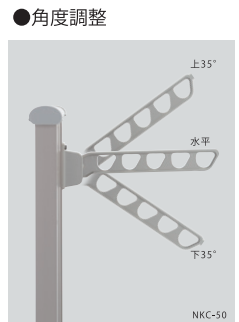

収納時の出幅を抑え空間を広く使えます。スイングは左右どちら側にも作動します。

■NKE-50J 標準納まり用

NKC series

窓壁取付けタイプ 収納式

サイズ展開 NK-50 NK-70 ●角度調整  
 耐荷重 25kg/本  
 カラー シルバー ブラック ステンカラー  
 ダークブロンズ ホワイト  
 主材質 アルミダイカスト アクリル焼付塗装  
 価格(税抜き) NK-70 ¥7,200  
 NK-50 ¥5,500