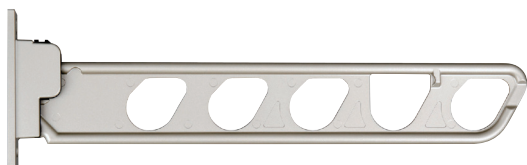

軒天取付けタイプ

- 軒天井、バルコニー天井等に設置
- 傾斜天井にも設置可能(※勾配角度15°以下)
- ポールは簡単に着脱できます

サイズ展開	70cm 90cm
耐荷重	12kg/1本あたり
主材質	アルミ アクリル焼付塗装
入数	2本
価格(税抜き)	[NS-OMAA01-70-WH] (70cm) ¥10,000 [NS-OMAA01-90-WH] (90cm) ¥11,000

NPB series

腰壁・手摺取付けタイプ 上下可動式

サイズ展開	NPB-50M NPB-50L
耐荷重	15kg/本 入数 2本
カラー	シルバー ブラック ステンカラー ホワイト
主材質	アルミダイカスト アクリル焼付塗装(アーム) アルミ形材 アルマイト仕上げ(ポール)
価格(税抜き)	[NPB-50M] ¥16,000/¥19,000(ホワイト) [NPB-50L] ¥19,000/¥22,000(ホワイト)

NKE series

腰壁・手摺取付けタイプ 縦収納式

サイズ展開	NKE-65 NKE-50J NKE-50M NKE-35 ●スイング収納
耐荷重	25kg/本 入数 2本
カラー	シルバー ブラック ステンカラー ダークブロンズ ホワイト
主材質	アルミダイカスト アクリル焼付塗装
価格(税抜き)	[NKE-65] ¥8,800 [NKE-50J] ¥6,700 [NKE-50M] ¥6,700 [NKE-35] ¥6,200

収納時の出幅を抑え空間を広く使えます。スイングは左右どちら側にも作動します。

■NKE-50J 標準納まり用

NKC series

窓壁取付けタイプ 収納式

サイズ展開	NKC-50 NKC-70
耐荷重	25kg/本 入数 2本
カラー	シルバー ブラック ステンカラー ダークブロンズ ホワイト
主材質	アルミダイカスト アクリル焼付塗装
価格(税抜き)	[NKC-70] ¥8,800 [NKC-50] ¥6,700