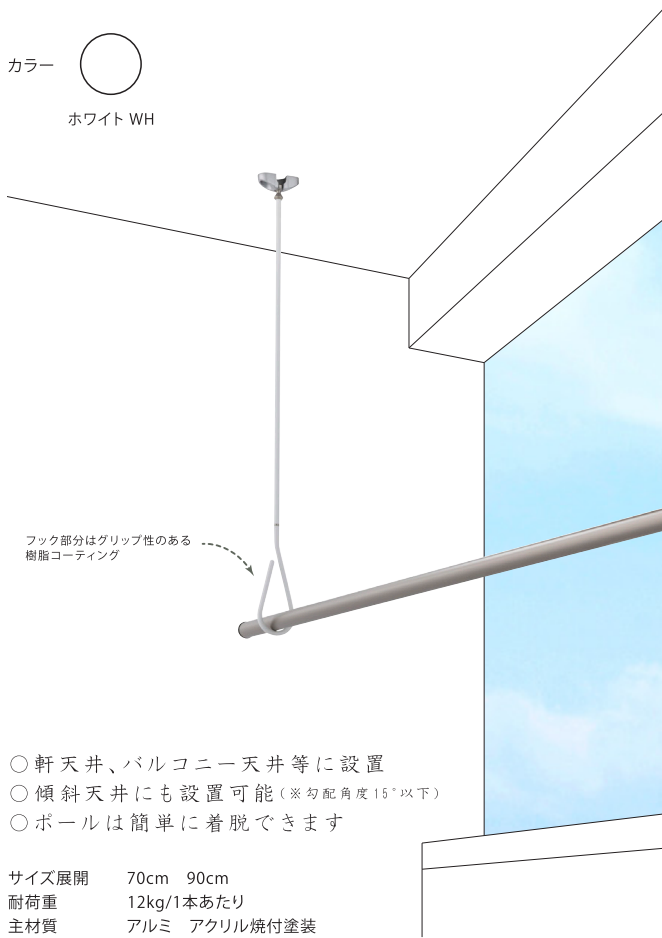

軒天取付けタイプ

- 軒天井、バルコニー天井等に設置
- 傾斜天井にも設置可能(※勾配角度15°以下)
- ポールは簡単に着脱できます

サイズ展開	70cm 90cm
耐荷重	12kg/1本あたり
主材質	アルミ アクリル焼付塗装
入数	2本
価格(税抜き)	[NS-OMAA01-70-WH] (70cm) ¥10,000 [NS-OMAA01-90-WH] (90cm) ¥11,000

NPB series

腰壁・手摺取付けタイプ 上下可動式

サイズ展開	NPB-50M NPB-50L
耐荷重	15kg/本 入数 2本
カラー	シルバー ブラック ステンカラー ホワイト
主材質	アルミダイカスト アクリル焼付塗装(アーム) アルミ形材 アルマイト仕上げ(ポール)
価格(税抜き)	[NPB-50M] ¥16,000/¥19,000(ホワイト) [NPB-50L] ¥19,000/¥22,000(ホワイト)