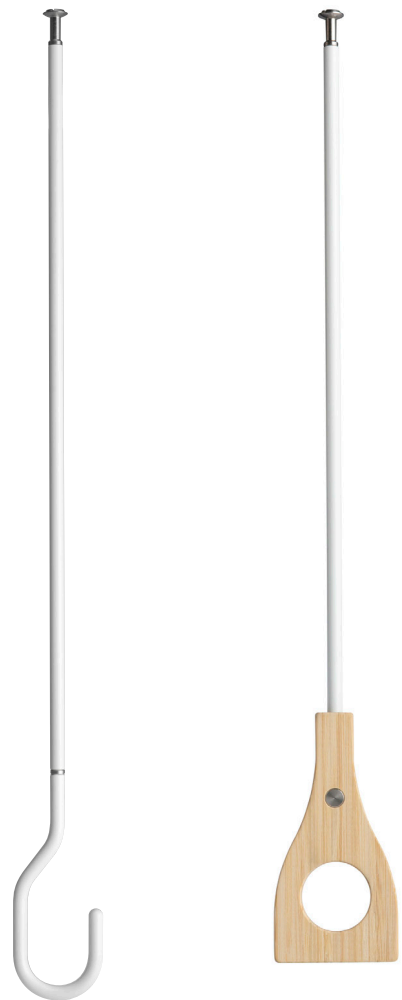

ゼロ パンパー
zero・bamboo 天井取付けタイプ スポット式

あくまでシンプルに主張しない、
 生活空間に溶け込むデザインです。

サイズ展開	zero	55cm 65cm	
	bamboo	52cm 62cm	
耐荷重	8kg/1本		
主材質	zero	アルミ アクリル焼付塗装、亜鉛合金 クロムメッキ	
	bamboo	竹集成材、アルミ アクリル焼付塗装、亜鉛合金 クロムメッキ	
入数	1本入り		
価格(税抜き)	zero	[NS-IMAA01-55-WH(BK)] 面付けタイプ (55cm)	¥4,500
		[NS-IMAA01-65-WH(BK)] 面付けタイプ (65cm)	¥5,000
		[NS-IMAE01-55-WH(BK)] 面付けフルカバータイプ (55cm)	¥5,000
		[NS-IMAE01-65-WH(BK)] 面付けフルカバータイプ (65cm)	¥5,500
		[NS-IMAC01-55-WH(BK)] 埋込みタイプ (55cm)	¥5,000
		[NS-IMAC01-65-WH(BK)] 埋込みタイプ (65cm)	¥5,500
	bamboo	[NS-IMAB01-52-WH] 面付けタイプ (55cm)	¥7,000
		[NS-IMAB01-62-WH] 面付けタイプ (65cm)	¥8,000
		[NS-IMAF01-52-WH] 面付けフルカバータイプ (55cm)	¥7,500
		[NS-IMAF01-62-WH] 面付けフルカバータイプ (65cm)	¥8,500
		[NS-IMAD01-52-WH] 埋込みタイプ (55cm)	¥7,500
		[NS-IMAD01-62-WH] 埋込みタイプ (65cm)	¥8,500

【zero】

【bamboo】

面付けタイプ

天井に直接取付け可能

面付けフルカバータイプ

天井に直接取付け可能

埋込みタイプ

天井材を切り欠き加工し、埋め込みます