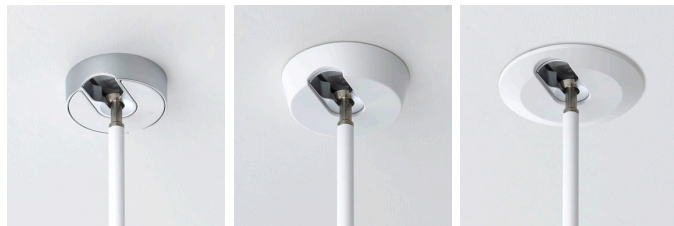

ゼロ パンパー
zero・bamboo 天井取付けタイプ スポット式

あくまでシンプルに主張しない、
 生活空間に溶け込むデザインです。

サイズ展開	zero	55cm 65cm	
	bamboo	52cm 62cm	
耐荷重	8kg/1本		
主材質	zero	アルミ アクリル焼付塗装、亜鉛合金 クロムメッキ	
	bamboo	竹集成材、アルミ アクリル焼付塗装、亜鉛合金 クロムメッキ	
入数	1本入り		
価格(税抜き)	zero	[NS-IMAA01-55-WH(BK)] 面付けタイプ (55cm)	¥4,500
		[NS-IMAA01-65-WH(BK)] 面付けタイプ (65cm)	¥5,000
		[NS-IMAE01-55-WH(BK)] 面付けフルカバータイプ (55cm)	¥5,000
		[NS-IMAE01-65-WH(BK)] 面付けフルカバータイプ (65cm)	¥5,500
		[NS-IMAC01-55-WH(BK)] 埋込みタイプ (55cm)	¥5,000
		[NS-IMAC01-65-WH(BK)] 埋込みタイプ (65cm)	¥5,500
	bamboo	[NS-IMAB01-52-WH] 面付けタイプ (55cm)	¥7,000
		[NS-IMAB01-62-WH] 面付けタイプ (65cm)	¥8,000
		[NS-IMAF01-52-WH] 面付けフルカバータイプ (55cm)	¥7,500
		[NS-IMAF01-62-WH] 面付けフルカバータイプ (65cm)	¥8,500
		[NS-IMAD01-52-WH] 埋込みタイプ (55cm)	¥7,500
		[NS-IMAD01-62-WH] 埋込みタイプ (65cm)	¥8,500

【zero】

【bamboo】

面付けタイプ

天井に直接取付け可能

面付けフルカバータイプ

天井に直接取付け可能

埋込みタイプ

天井材を切り欠き加工し、埋め込みます