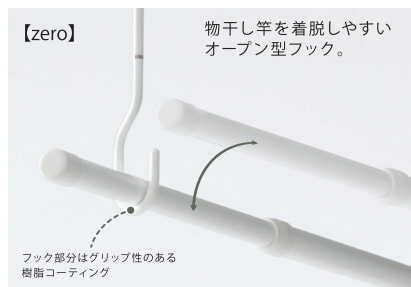

ゼロ パンパー
zero・bamboo 天井取付けタイプ スポット式

あくまでシンプルに主張しない、
 生活空間に溶け込むデザインです。

サイズ展開	zero	55cm 65cm	
	bamboo	52cm 62cm	
耐荷重	8kg/1本		
主材質	zero	アルミ アクリル焼付塗装、亜鉛合金 クロムメッキ	
	bamboo	竹集成材、アルミ アクリル焼付塗装、亜鉛合金 クロムメッキ	
入数	1本入り		
価格(税抜き)	zero	[NS-IMAA01-55-WH(BK)] 面付けタイプ (55cm)	¥4,500
		[NS-IMAA01-65-WH(BK)] 面付けタイプ (65cm)	¥5,000
		[NS-IMAE01-55-WH(BK)] 面付けフルカバータイプ (55cm)	¥5,000
		[NS-IMAE01-65-WH(BK)] 面付けフルカバータイプ (65cm)	¥5,500
		[NS-IMAC01-55-WH(BK)] 埋込みタイプ (55cm)	¥5,000
		[NS-IMAC01-65-WH(BK)] 埋込みタイプ (65cm)	¥5,500
	bamboo	[NS-IMAB01-52-WH] 面付けタイプ (55cm)	¥7,000
		[NS-IMAB01-62-WH] 面付けタイプ (65cm)	¥8,000
		[NS-IMAF01-52-WH] 面付けフルカバータイプ (55cm)	¥7,500
		[NS-IMAF01-62-WH] 面付けフルカバータイプ (65cm)	¥8,500
		[NS-IMAD01-52-WH] 埋込みタイプ (55cm)	¥7,500
		[NS-IMAD01-62-WH] 埋込みタイプ (65cm)	¥8,500

【zero】

【bamboo】

面付けタイプ

天井に直接取付け可能

面付けフルカバータイプ

天井に直接取付け可能

埋込みタイプ

天井材を切り欠き加工し、埋め込みます